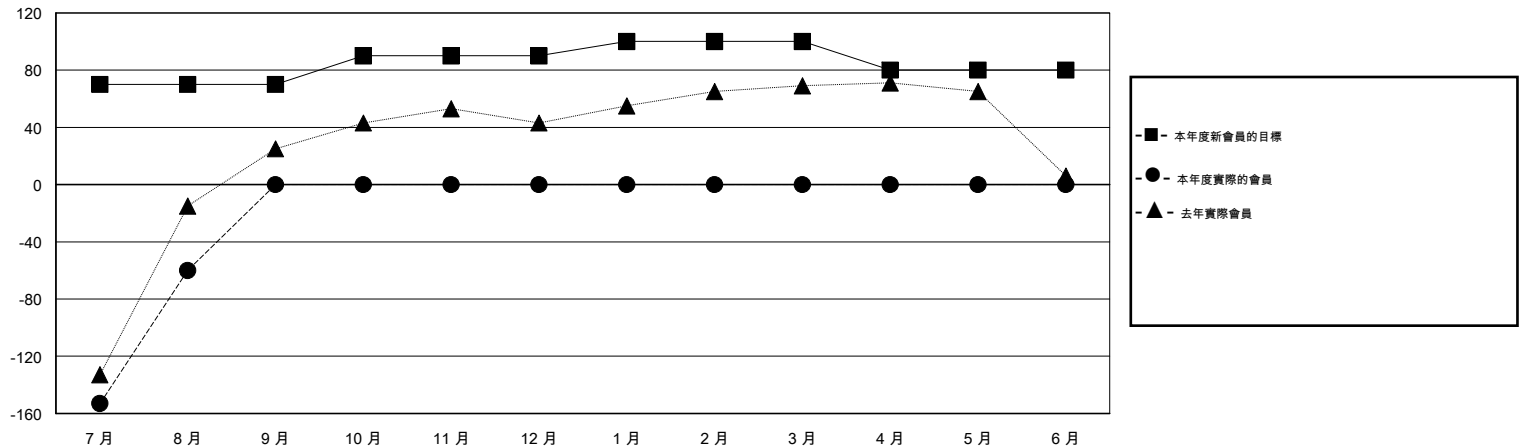

目標和實際會員累積

已取消的分會: 0	46 CLUBS OF 63 增添1位或以上的新會員	性別分佈
		男 1,492 (73.57%)
		女 536 (26.43%)
放棄的會員	點擊這裡取得健康評估資料	家庭單位會員 41
過世 3		戶長 20
分會已取消 0		非戶長 21
其他 256		
總計 259